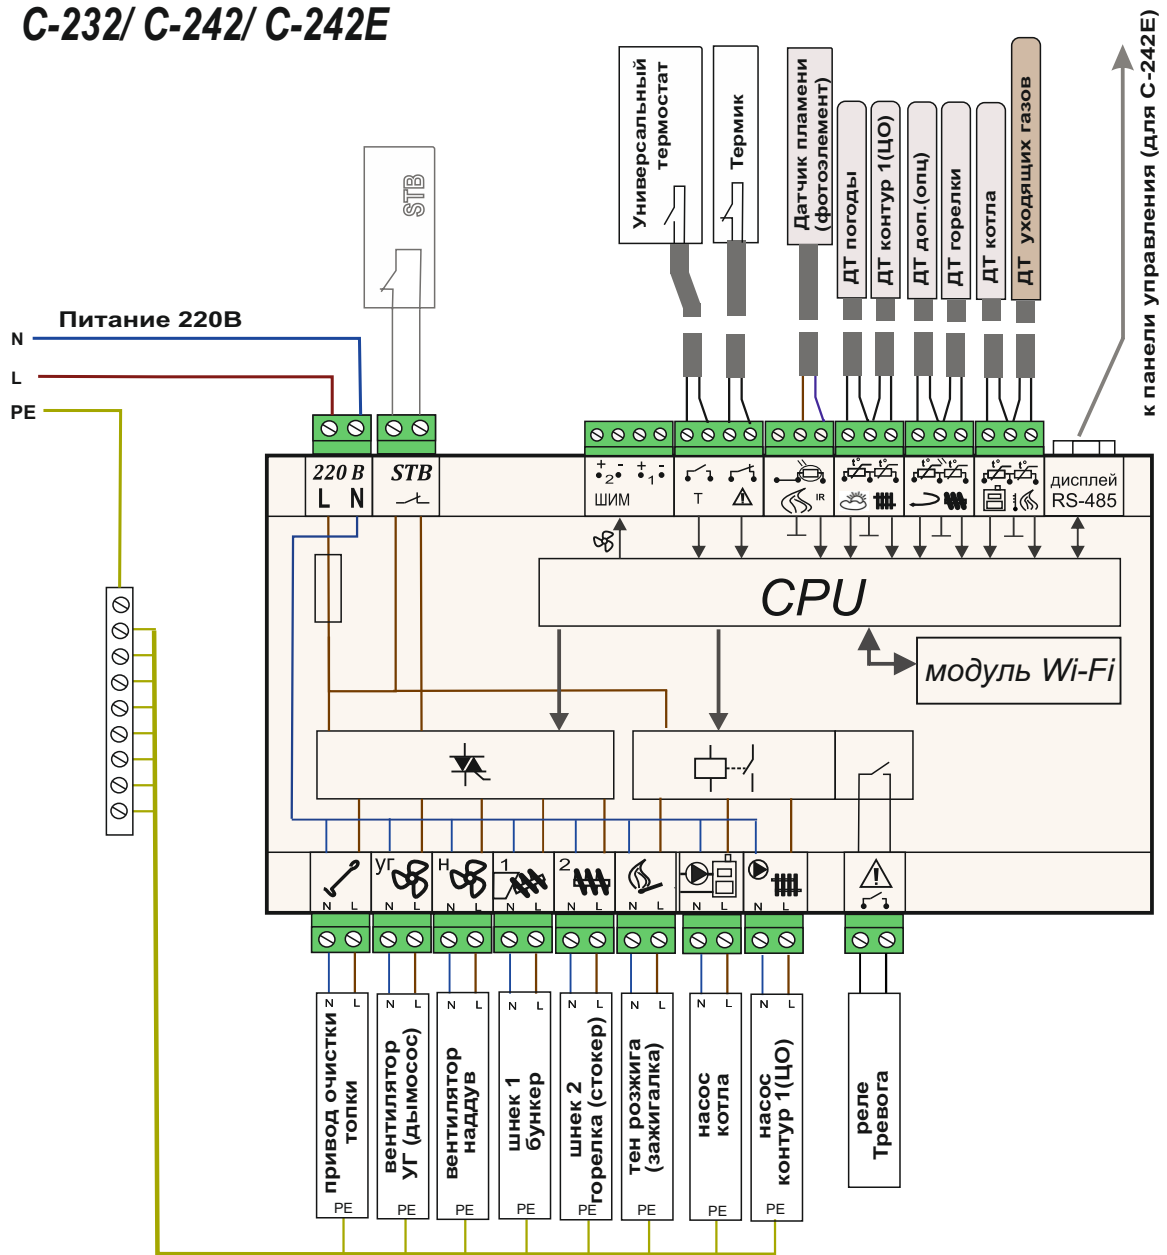

Схема подключения контроллера пеллетной горелки C-232/ C-242/ C-242E

к панели управления (для C-242E)